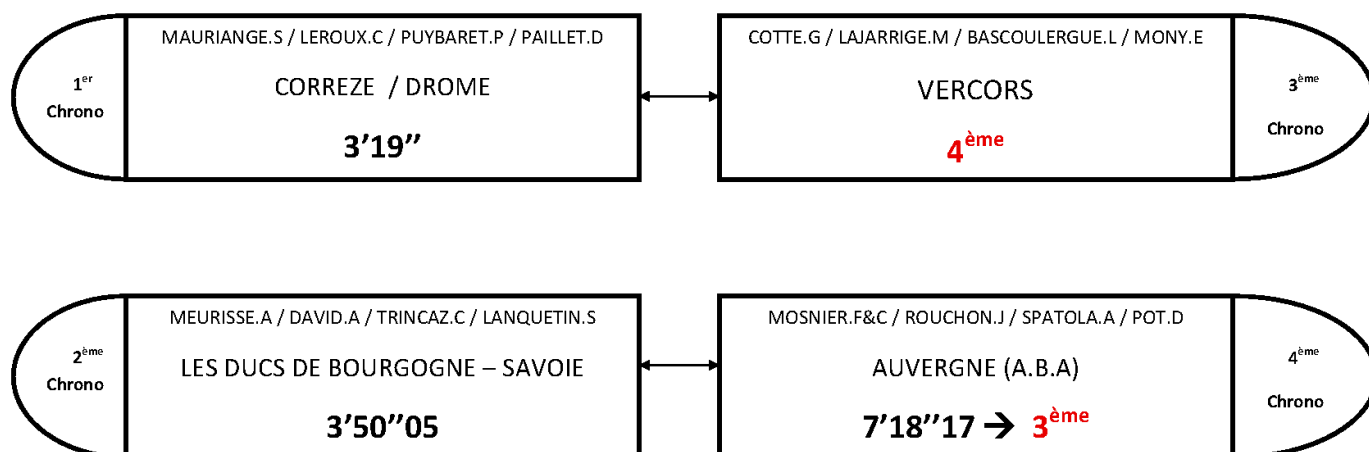

Ste Christine / Auverjack 2018		1° Passage			2° Passage			CUMUL		
EQUIPE	REGION	1° Chrono			2° Chrono			Chronos		
1 CORDIER.M / DESCHAMP.A	BOURGOGNE (Francheville)	10	27	37	6	50	22	17	17	59
1 ALEXANDRE.S / CHEVALIER.G										
2 MEURISSE.A / DAVID.A	SAVOIE - LES DUCS DE BOURGOGNE	1	28	90	1	23	46	2	52	36
2 TRINCAZ.C / LANQUETIN.S										
3 MAURIANGE.S / LEROUX.C	CORREZE - DROME	1	8	30	1	29	50	2	37	80
3 PUYBARRET.P / PAILLET.D										
4 COTTE.G / LAJARRIGE.M	VERCORS	2	34	53	1	57	48	4	32	1
4 BASCOULERGUE.L / MONY.E										
5 MOSNIER.F&C / POT.D	AUVERGNE (A.B.A)	3	1	50	2	25	38	5	26	88
5 ROUCHON.J / SPATOLA.A										
6 AMADON.J / PAILHOX.D	AUVERGNE (A.B.A)	4	34	45	2	43	65	7	18	10
6 BASCOULERGUE.J										
6 TURLIER.F / RAYMOND.K										

Auverjack 2018 -Tableau final

DEMIES - FINALES

FINALE